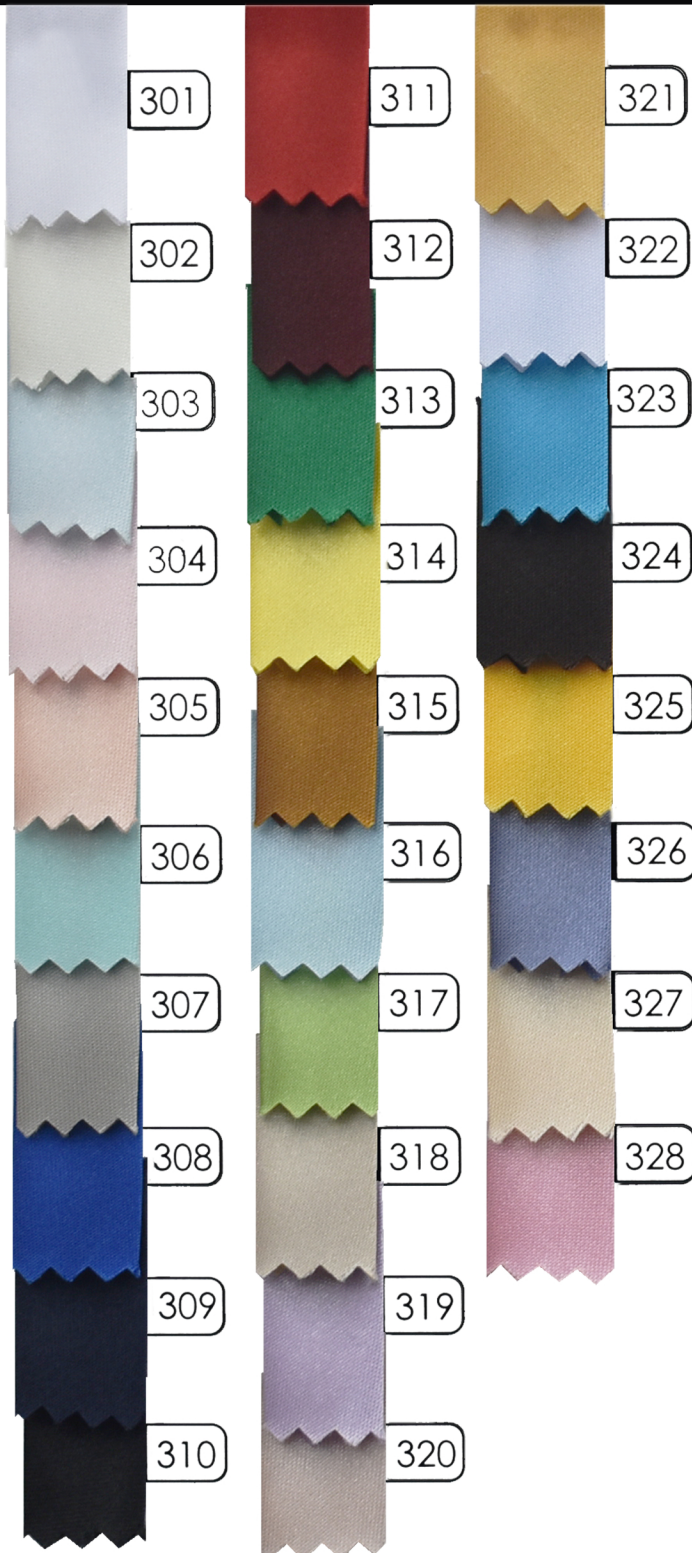

Disponibles en los siguientes anchos:

12 mm

14 mm

16 mm

20 mm

25 mm

30 mm

SATINADO

**Nota: Entre un lote y otro los tonos de color que aparecen en este muestrario pueden tener variaciones sutiles.*